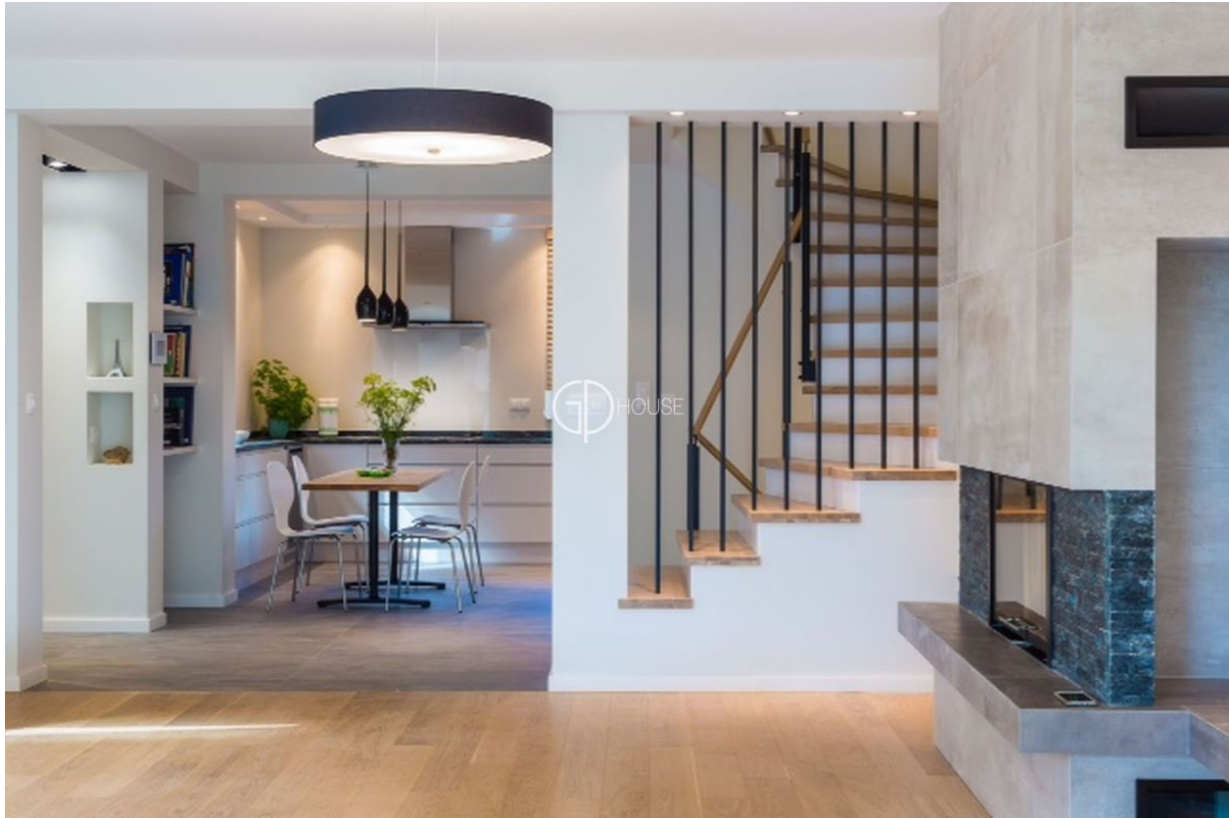

Semi-detached house, 230 m², Warszawa

Price: 19 500 PLN

Semi-detached house for rent, Warszawa, Warszawa
Mokotów Sadyba

price
19 500 PLN

area
230.00 m²
area**300.00 m²**

number of rooms
6

Offer description

Oferta nr 30840385 wysłana z systemu LocumNet Online