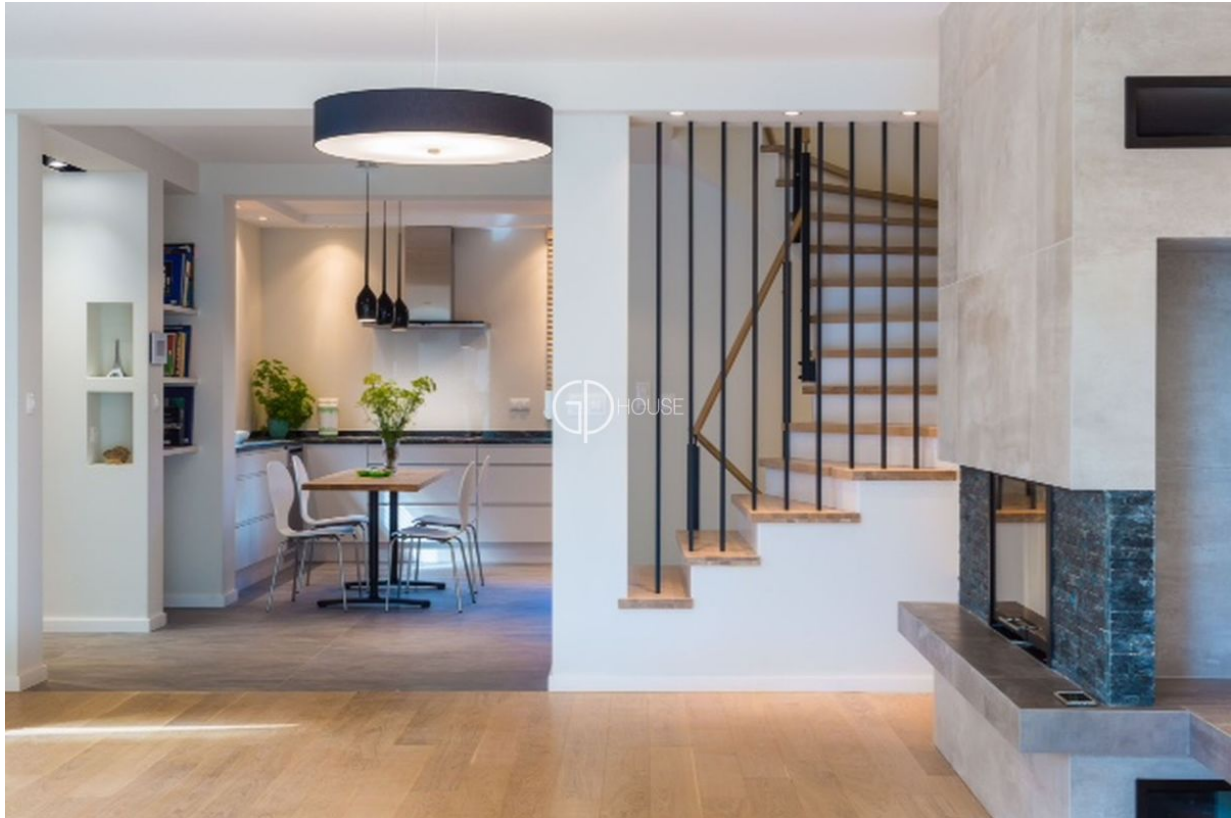

Semi-detached house, 230 m², Warszawa

Price: 18 000 PLN

Semi-detached house for rent, Warszawa, Warszawa
Mokotów Sadyba

price
18 000 PLN

area
230.00 m²
area**300.00 m²**

number of rooms
6

Offer description

Oferta nr 30840385 wysłana z systemu LocumNet Online